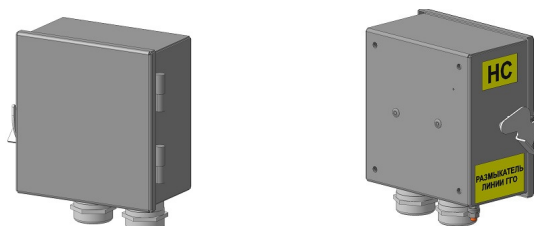

РАЗМЫКАТЕЛИ ГГО

Размыкатель ГГО (размыкатель) предназначен для соединения двух соседних линий ГГО между собой при отключении станционного оборудования ГГО на одной из станций.

Климатическое исполнение - У1

Степень защиты корпуса - IP65

Материал корпуса - оцинкованная сталь

Цвет полимерного покрытия - RAL 9005 чёрный матовый

Размыкатель имеет:

- два металлических кабельных ввода М32 с заглушками со степенью защиты IP68 для ввода кабелей с наружным диаметром от 14 до 25 мм.
- несъёмную крышку, закреплённую на поворотных петлях;
- замок - защёлку на левой стенке для фиксации крышки размыкателя в закрытом состоянии;
- болт заземления М6 снаружи;
- шину заземления;
- рубильник на 25 А для соединения линий ГГО;
- шильды "НС" и "РАЗМЫКАТЕЛЬ ЛИНИИ ГГО" в комплекте.

Размыкатель имеет исполнения по способу установки - на полосу освещения или на плоскую поверхность

ГГО

Габаритные размеры не более 290,0x252,0x197,5 мм

Масса не более 3,7 кг

Установка на полосу освещения шириной (30-50) мм и толщиной (3-5) мм с использованием 4 установочных винтов М8x25

Пример записи в документации и при заказе:

Размыкатель ГГО ДРБА.465211.001

ГГО-Н

Габаритные размеры не более 180,0x198,0x90,5 мм

Масса не более 1,6 кг

Установка на плоскую поверхность

Пример записи в документации и при заказе: