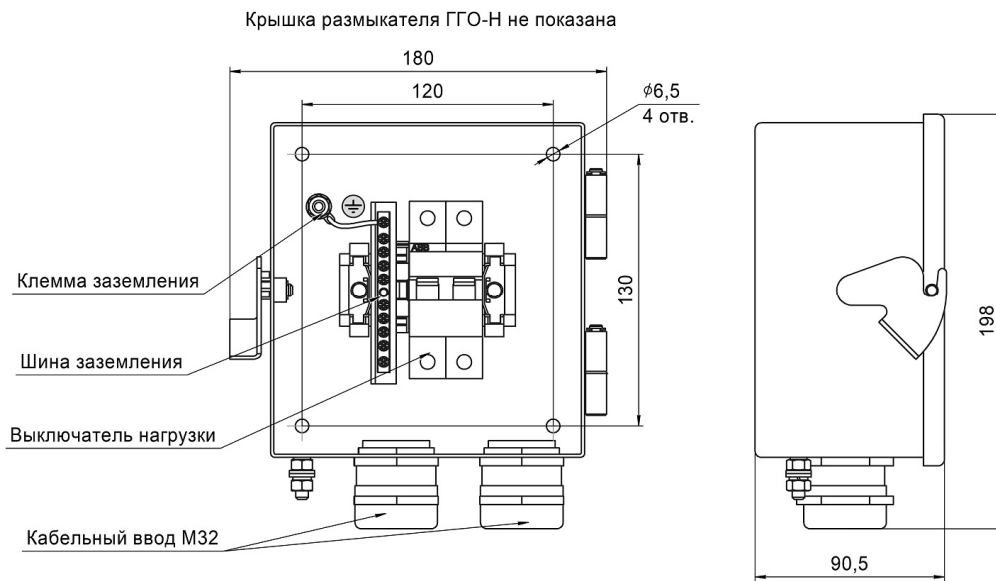

Размыкатель имеет исполнения по способу установки - на полосу освещения или на плоскую поверхность

ГГО

Габаритные размеры не более 290,0x252,0x197,5 мм

Масса не более 3,7 кг

Установка на полосу освещения шириной (30-50) мм и толщиной (3-5) мм с использованием 4 установочных винтов М8x25

Пример записи в документации и при заказе:

Размыкатель ГГО ДРБА.465211.001

ГГО-Н

Габаритные размеры не более 180,0x198,0x90,5 мм

Масса не более 1,6 кг

Установка на плоскую поверхность

Пример записи в документации и при заказе:

ОБЩИЙ ВИД, ГАБАРИТНЫЕ И УСТАНОВОЧНЫЕ РАЗМЕРЫ РАЗМЫКАТЕЛЯ ГГО

ОБЩИЙ ВИД, ГАБАРИТНЫЕ И УСТАНОВОЧНЫЕ РАЗМЕРЫ РАЗМЫКАТЕЛЯ ГГО-Н

СХЕМА РАЗМЫКАТЕЛЯ

СХЕМА ПОДКЛЮЧЕНИЯ