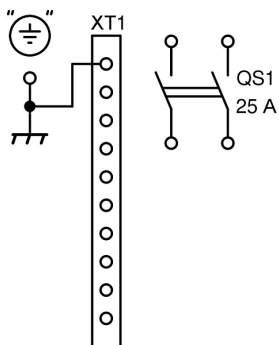

Степень защиты корпуса - IP65

Материал корпуса - оцинкованная сталь

Цвет полимерного покрытия - RAL 9005 чёрный матовый

Размыкатель имеет:

- два металлических кабельных ввода М32 с заглушками со степенью защиты IP68 для ввода кабелей с наружным диаметром от 14 до 25 мм.
- несъёмную крышку, закреплённую на поворотных петлях;
- замок - защёлку на левой стенке для фиксации крышки размыкателя в закрытом состоянии;
- болт заземления М6 снаружи;
- шину заземления;
- рубильник на 25 А для соединения линий ГГО;
- шильды "НС" и "РАЗМЫКАТЕЛЬ ЛИНИИ ГГО" в комплекте.

Размыкатель имеет исполнения по способу установки - на полосу освещения или на плоскую поверхность

ГГО

Габаритные размеры не более 290,0x252,0x197,5 мм

Масса не более 3,7 кг

Установка на полосу освещения шириной (30-50) мм и толщиной (3-5) мм с использованием 4 установочных винтов М8x25

ОБЩИЙ ВИД, ГАБАРИТНЫЕ И УСТАНОВОЧНЫЕ РАЗМЕРЫ РАЗМЫКАТЕЛЯ ГГО

ОБЩИЙ ВИД, ГАБАРИТНЫЕ И УСТАНОВОЧНЫЕ РАЗМЕРЫ РАЗМЫКАТЕЛЯ ГГО-Н

СХЕМА РАЗМЫКАТЕЛЯ

СХЕМА ПОДКЛЮЧЕНИЯ