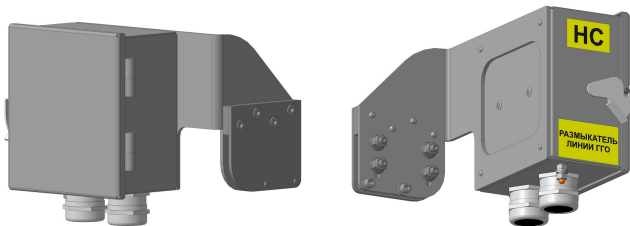

РАЗМЫКАТЕЛИ ГГО

Размыкатель ГГО (размыкатель) предназначен для соединения двух соседних линий ГГО между собой при отключении станционного оборудования ГГО на одной из станций.

Климатическое исполнение - У1

Степень защиты корпуса - IP65

Материал корпуса - оцинкованная сталь

Цвет полимерного покрытия - RAL 9005 чёрный матовый

Размыкатель имеет:

- два металлических кабельных ввода М32 с заглушками со степенью защиты IP68 для ввода кабелей с наружным диаметром от 14 до 25 мм.
- несъёмную крышку, закреплённую на поворотных петлях;
- замок - защёлку на левой стенке для фиксации крышки размыкателя в закрытом состоянии;
- болт заземления М6 снаружи;
- шину заземления;
- рубильник на 25 А для соединения линий ГГО;
- шильды "НС" и "РАЗМЫКАТЕЛЬ ЛИНИИ ГГО" в комплекте.

Размыкатель имеет исполнения по способу установки - на полосу освещения или на плоскую поверхность

ГГО

Габаритные размеры не более 290,0x252,0x197,5 мм

Масса не более 3,7 кг

Установка на полосу освещения шириной (30-50) мм и толщиной (3-5) мм с использованием 4 установочных винтов М8x25

Пример записи в документации и при заказе:

Размыкатель ГГО ДРБА.465211.001

ГГО-Н

Габаритные размеры не более 180,0x198,0x90,5 мм

Масса не более 1,6 кг

Установка на плоскую поверхность

Пример записи в документации и при заказе: