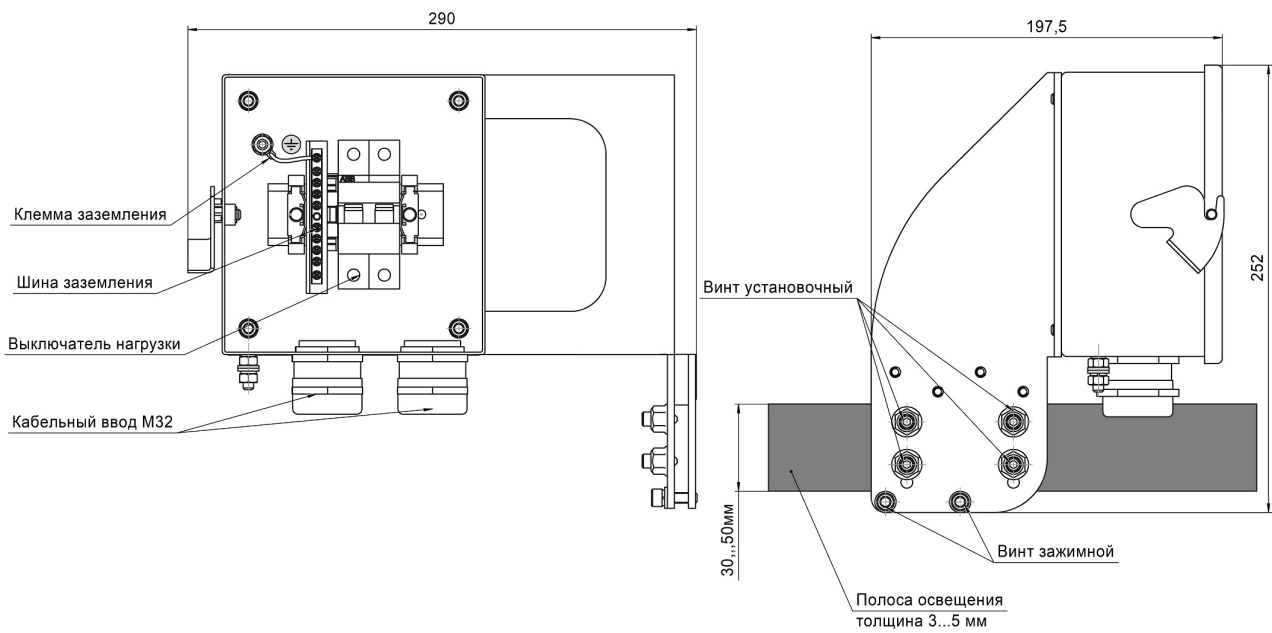

ОБЩИЙ ВИД, ГАБАРИТНЫЕ И УСТАНОВОЧНЫЕ РАЗМЕРЫ РАЗМЫКАТЕЛЯ ГГО