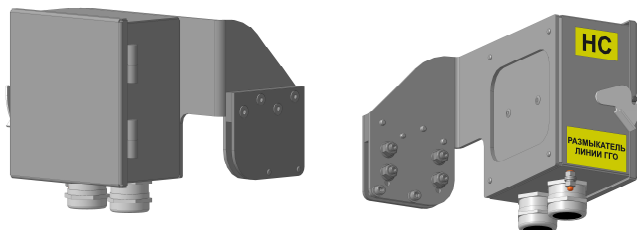

РАЗМЫКАТЕЛИ ГГО

Размыкатель ГГО (размыкатель) предназначен для соединения двух соседних линий ГГО между собой при откате станционного оборудования ГГО на одной из станций.

Климатическое исполнение - У1

Степень защиты корпуса - IP65

Материал корпуса - оцинкованная сталь

Цвет полимерного покрытия - RAL 9005 чёрный матовый

Размыкатель имеет:

- два металлических кабельных ввода М32 с заглушками со степенью защиты IP68;
- несъёмную крышку, закреплённую на поворотных петлях;
- замок - защёлку на левой стенке для фиксации крышки размыкателя в закрытом состоянии;
- болт заземления М6 снаружи;
- шину заземления для заземления дренажных проводников кабелей;
- рубильник на 25 А для соединения линий ГГО;
- шильды "НС" и "РАЗМЫКАТЕЛЬ ЛИНИИ ГГО" в комплекте.

Размыкатель имеет исполнения по способу установки - на полосу освещения или на плоскую поверхность

ГГО

Габаритные размеры не более 236,5x198,0x197,5 мм

Масса не более 3,7 кг

Установка на полосу освещения шириной (30-50) мм и толщиной (3-5) мм с использованием 4 остроконечных установочных винтов М8х25

Пример записи в документации и при заказе:

Размыкатель ГГО ДРБА.465211.001

ГГО-Н

Габаритные размеры не более 169,5x198,0x90,5 мм

Масса не более 1,6 кг

Установка на плоскую поверхность

Пример записи в документации и при заказе: