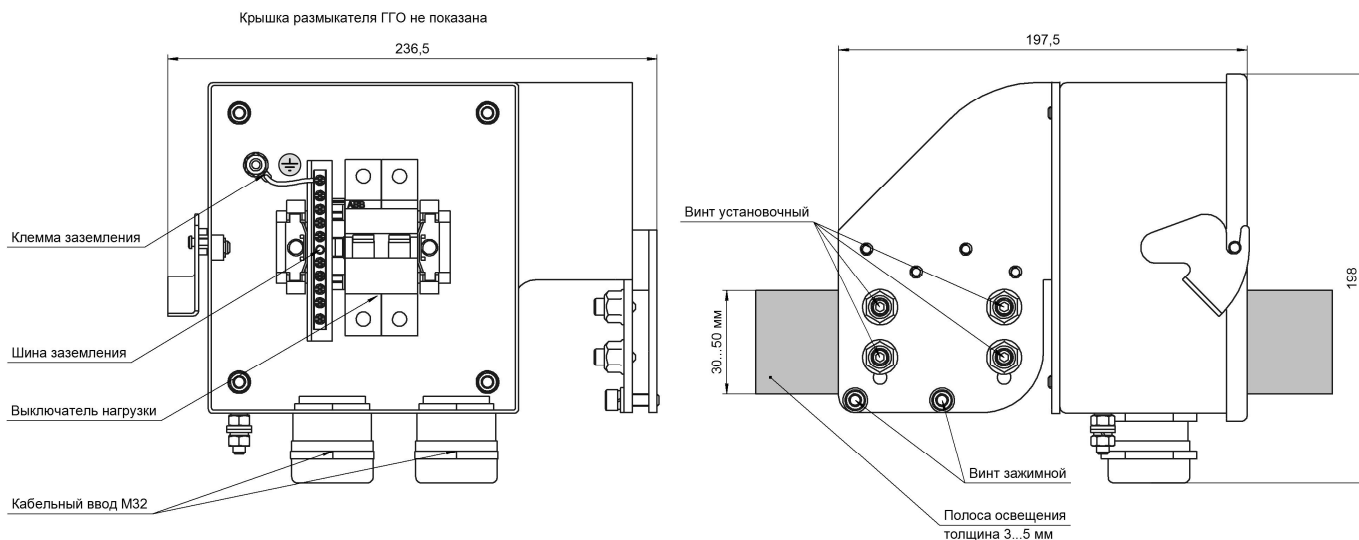

ОБЩИЙ ВИД, ГАБАРИТНЫЕ И УСТАНОВОЧНЫЕ РАЗМЕРЫ РАЗМЫКАТЕЛЯ ГГО