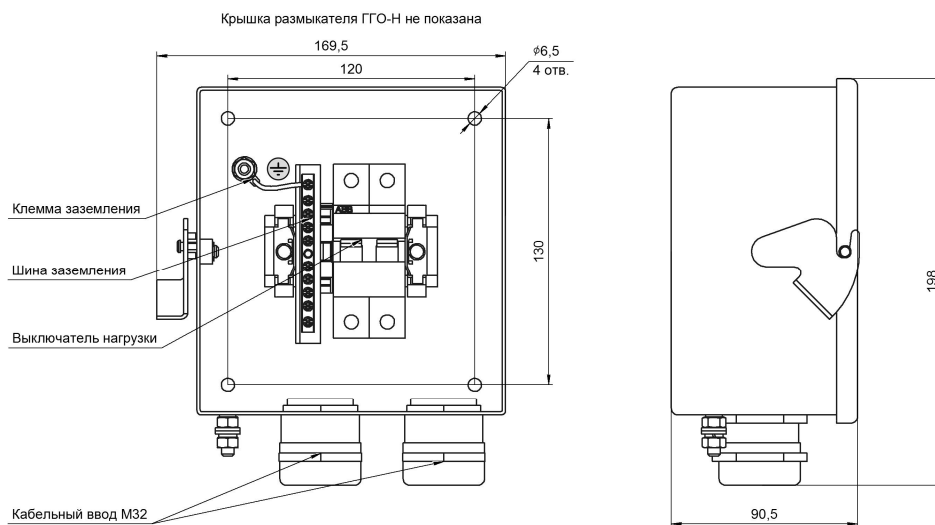

Размыкатель имеет исполнения по способу установки - на полосу освещения или на плоскую поверхность

ГГО

Габаритные размеры не более 236,5x198,0x197,5 мм

Масса не более 3,7 кг

Установка на полосу освещения шириной (30-50) мм и толщиной (3-5) мм с использованием 4 остроконечных установочных винтов М8х25

Пример записи в документации и при заказе:

Размыкатель ГГО ДРБА.465211.001

ГГО-Н

Габаритные размеры не более 169,5x198,0x90,5 мм

Масса не более 1,6 кг

Установка на плоскую поверхность

Пример записи в документации и при заказе:

ОБЩИЙ ВИД, ГАБАРИТНЫЕ И УСТАНОВОЧНЫЕ РАЗМЕРЫ РАЗМЫКАТЕЛЯ ГГО

ОБЩИЙ ВИД, ГАБАРИТНЫЕ И УСТАНОВОЧНЫЕ РАЗМЕРЫ РАЗМЫКАТЕЛЯ ГГО-Н

СХЕМА РАЗМЫКАТЕЛЯ

СХЕМА ПОДКЛЮЧЕНИЯ