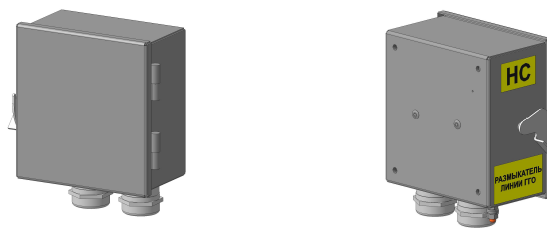

РАЗМЫКАТЕЛИ ГГО

Размыкатель ГГО (размыкатель) предназначен для соединения двух соседних линий ГГО между собой при откате станционного оборудования ГГО на одной из станций.

Климатическое исполнение - У1

Степень защиты корпуса - IP65

Материал корпуса - оцинкованная сталь

Цвет полимерного покрытия - RAL 9005 чёрный матовый

Размыкатель имеет:

- два металлических кабельных ввода М32 с заглушками со степенью защиты IP68;
- несъёмную крышку, закреплённую на поворотных петлях;
- замок - защёлку на левой стенке для фиксации крышки размыкателя в закрытом состоянии;
- болт заземления М6 снаружи;
- шину заземления для заземления дренажных проводников кабелей;
- рубильник на 25 А для соединения линий ГГО;
- шильды "НС" и "РАЗМЫКАТЕЛЬ ЛИНИИ ГГО" в комплекте.

Размыкатель имеет исполнения по способу установки - на полосу освещения или на плоскую поверхность

ГГО

Габаритные размеры не более 236,5x198,0x197,5 мм

Масса не более 3,7 кг

Установка на полосу освещения шириной (30-50) мм и толщиной (3-5) мм с использованием 4 остроконечных установочных винтов М8х25

Пример записи в документации и при заказе:

Размыкатель ГГО ДРБА.465211.001

ГГО-Н

Габаритные размеры не более 169,5x198,0x90,5 мм

Масса не более 1,6 кг

Установка на плоскую поверхность

Пример записи в документации и при заказе: