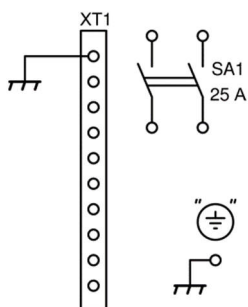

Материал корпуса - оцинкованная сталь

Цвет полимерного покрытия - RAL 9005 чёрный матовый

Размыкатель имеет:

- два металлических кабельных ввода М32 с заглушками со степенью защиты IP68;
- несъёмную крышку, закреплённую на поворотных петлях;
- замок - защёлку на левой стенке для фиксации крышки размыкателя в закрытом состоянии;
- болт заземления М6 снаружи;
- шину заземления для заземления дренажных проводников кабелей;
- рубильник на 25 А для соединения линий ГГО;
- шильды "НС" и "РАЗМЫКАТЕЛЬ ЛИНИИ ГГО" в комплекте.

Размыкатель имеет исполнения по способу установки - на полосу освещения или на плоскую поверхность

ГГО

Габаритные размеры не более 236,5x198,0x197,5 мм

Масса не более 3,7 кг

Установка на полосу освещения шириной (30-50) мм и толщиной (3-5) мм с использованием 4 остроконечных установочных винтов М8х25

Пример записи в документации и при заказе:

Размыкатель ГГО ДРБА.465211.001

ГГО-Н

Габаритные размеры не более 169,5x198,0x90,5 мм

Масса не более 1,6 кг

Установка на плоскую поверхность

Пример записи в документации и при заказе:

ОБЩИЙ ВИД, ГАБАРИТНЫЕ И УСТАНОВОЧНЫЕ РАЗМЕРЫ РАЗМЫКАТЕЛЯ ГГО

ОБЩИЙ ВИД, ГАБАРИТНЫЕ И УСТАНОВОЧНЫЕ РАЗМЕРЫ РАЗМЫКАТЕЛЯ ГГО-Н

СХЕМА РАЗМЫКАТЕЛЯ

СХЕМА ПОДКЛЮЧЕНИЯ