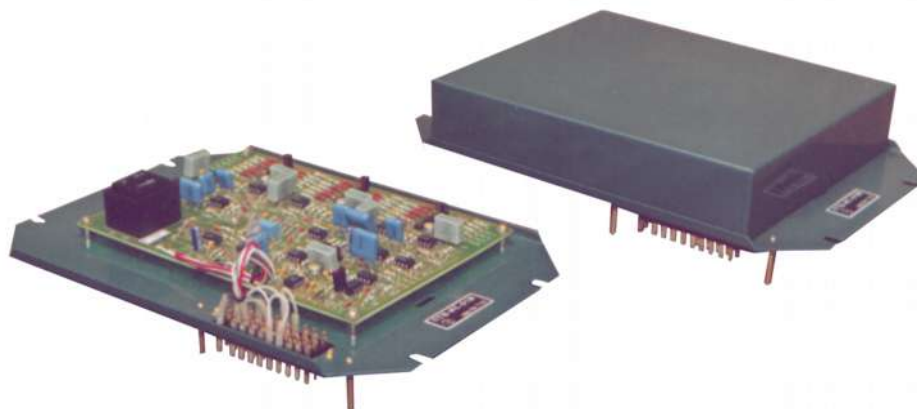

ПРИЕМНИК ТОНАЛЬНОГО ИЗБИРАТЕЛЬНОГО ВЫЗОВА ПТВ-ИС-01М

Код по СК МТР ОАО «РЖД» 6652500191

Приемник тонального избирательного вызова ПТВ-ИС-01М предназначен для использования в сетях избирательной технологической связи. Устанавливается в существующий релейно-вводный шкаф типа ШРВ аппаратуры КАСС взамен устройств старого образца ПТИВ-66Д, ПТИВ-66П, ПТВ-Д, ПТВ-П.

ПТВ-ИС-01М обеспечивает:

- прием индивидуального, группового и циркулярного вызова и выдачу управляющего сигнала 24В при поступлении вызова;
- посылку исходящего вызова частотой 1600Гц на распорядительную станцию.

Отличительные особенности ПТВ-ИС-01М:

- работа в кодах от СК2/7 до СК2/12;
- полная совместимость с эксплуатируемой аппаратурой;
- установка кодов настройки малогабаритными переключателями;
- высокая помехозащищенность и стабильность параметров;
- повышенная надежность, обусловленная отсутствием электролитических конденсаторы в сигнальных цепях и проведением длительного электропрогона на заключительной стадии производства.